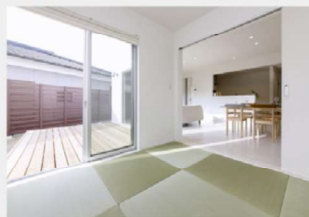

OH-YABU HOME
PRODUCED BY OH-YABU CONSTRUCTION

0120-434-892
http://oh-yabuhome.com/
福岡県筑後市長浜2043番地の1 TEL0942-53-2151

創業明治23年(1890年)

株式会社 大藪組

WEBも
チェック
してね!

●建設業許可/福岡県知事許可(特-29)第69358号 ●一般建築士事務所/福岡県知事登録 第1-50469号
●宅建業許可/福岡県知事免許(1)第18319号 ●(公)社)福岡県宅地建物取引業協会会員 ●(一)社)九州不動産公正取引協議会加盟