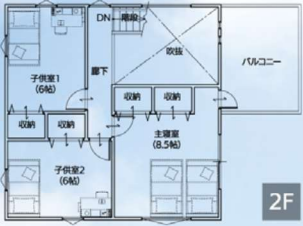

こだわりをプラスしていく家づくり。

ZERO-CUBE
+ FUN

1F

2F

4LDK

- 1階床面積 62.93㎡(19.04坪)
- 2階床面積 45.54㎡(13.77坪)
- 延床面積 108.47㎡(32.81坪)

※パースはイメージです。

完成見学会