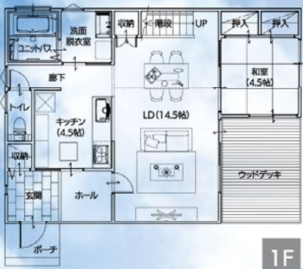

こだわりをプラスしていく家づくり。

ZERO-CUBE
+ FUN

1F

2F

4LDK

- 1階床面積 62.93㎡(19.04坪)
- 2階床面積 45.54㎡(13.77坪)
- 延床面積 108.47㎡(32.81坪)

※パースはイメージです。

完成見学会