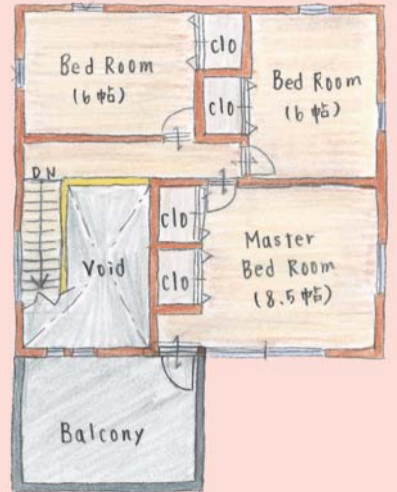

2F

1F

4LDK

- 1階床面積 / 62.93㎡ (19.03坪)
- 2階床面積 / 45.54㎡ (13.77坪)
- 延床面積 / 108.47㎡ (32.81坪)

特別協賛

九州電力 コーナー

(八女営業所)

IHで調理体験
しませんか!