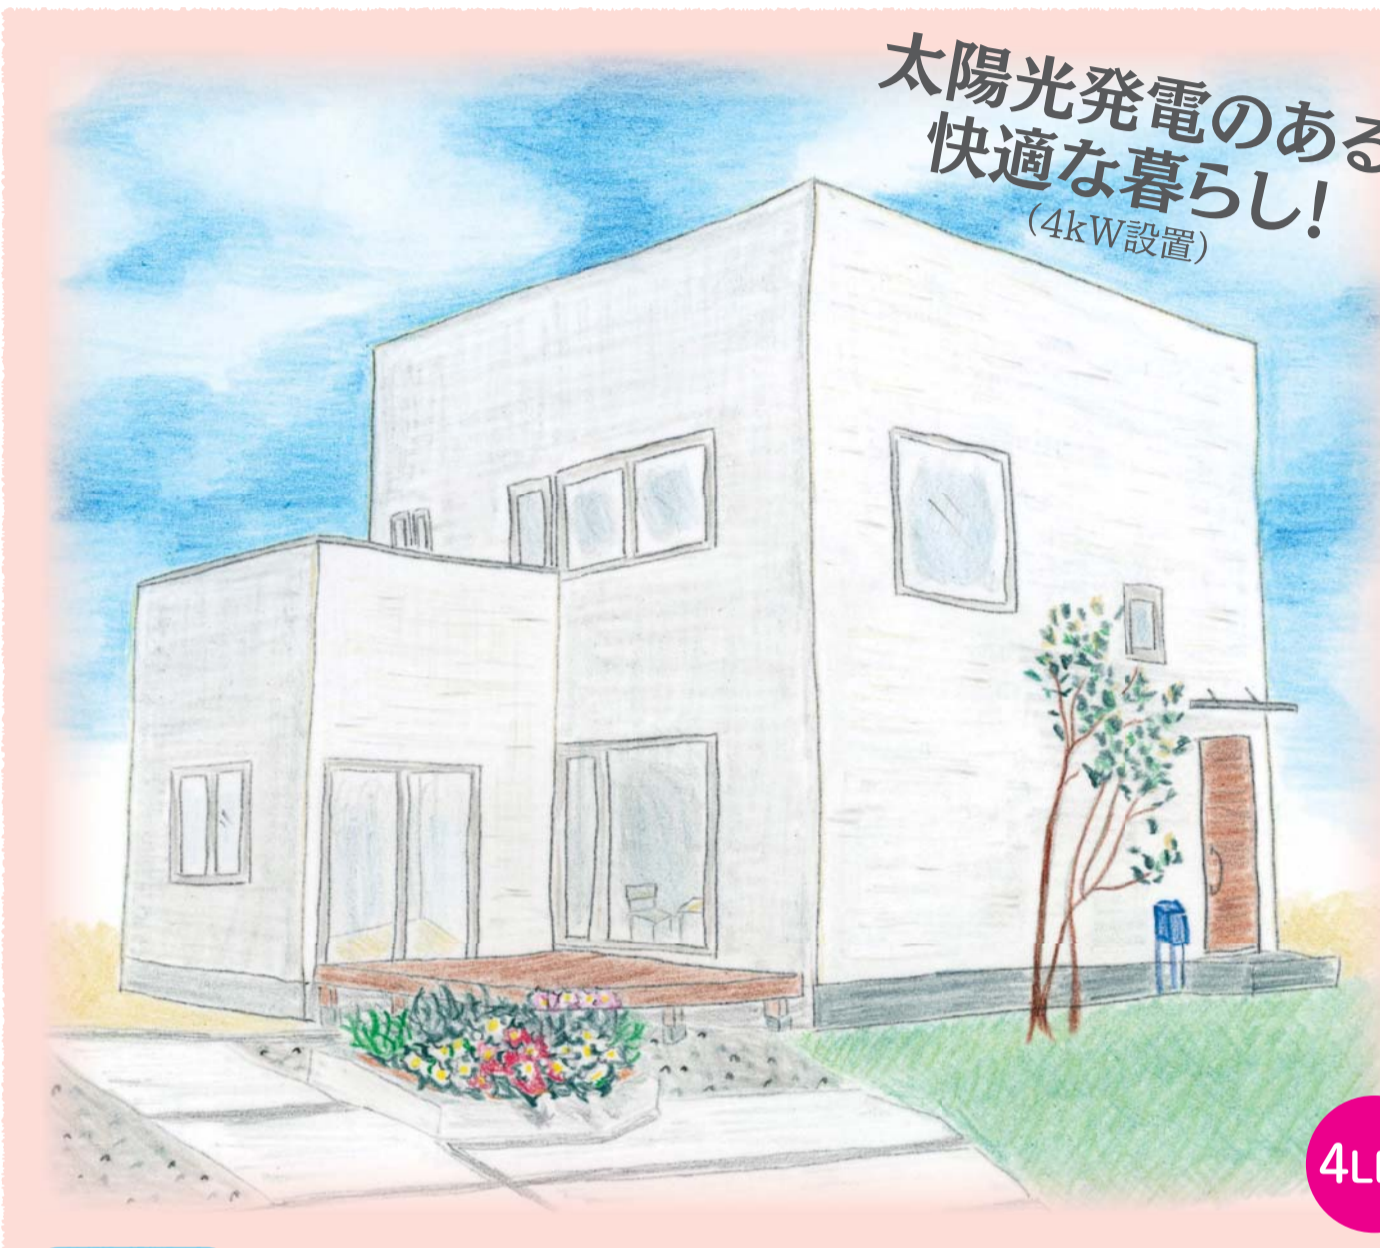

こだわりをプラスしていく家づくり。

ZERO-CUBE
+ FUN

完成見学会

1.26 [土] - 27 [日]

10:00~17:00

筑後市水田 (ローム・アポロ筑後様近く)

2日間限定!!

太陽光発電のある
快適な暮らし!
(4kW設置)

2F

1F

4LDK

- 1階床面積 / 62.93㎡ (19.03坪)
- 2階床面積 / 45.54㎡ (13.77坪)
- 延床面積 / 108.47㎡ (32.81坪)

特別協賛

九州電力 コーナー

(八女営業所)

IHで調理体験
しませんか!